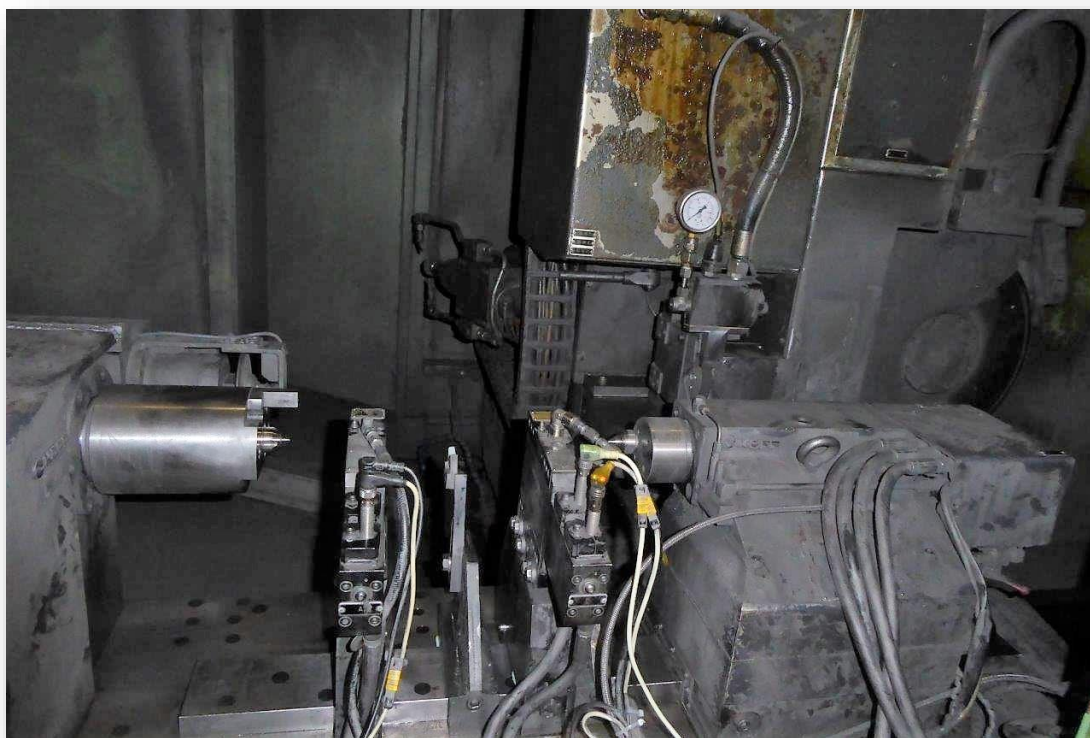

NETTUNO
SINERGIE INDUSTRIALI
NETTUNO

NETTUNO SINERGIE INDUSTRIALI S.R.L.

RAPPRESENTANZE DI:

MACCHINE UTENSILI

STRUMENTI E MACCHINE DI MISURA

SISTEMI PER AUTOMAZIONI INDUSTRIALI

Sede Legale e Amm.va
Via Farini, 21- 40124 Bologna
P.IVA e Cod. Fisc. 04263640379
C.C.I.A.A. N. 0361940
Ischr. Trib. N. 66774

**Business
Partner**

Ufficio:
Via dei Bersaglieri, 18
40010 Sala Bolognese BO
Tel. 051.313.699 Fax 051.64.211.44
E-mail: info@nettunosinergie.it